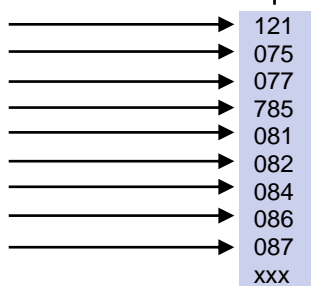

# Digitalmanometer, hochwertig integrierte Baragraphenanzeige Typ 7073, 7074

Seite 3/3 Datenblatt 70 73\_74\_digital\_manometer\_4stellig\_LCD-anzeige.pdf

Nenngröße Ø 80 mm, Edelstahl, IP65,  
Baragraph mit Schleppezeigerfunktion, netzunabhängig durch integrierte Batterie  
Druckanschluss Edelstahl, Gewinde G 1/2

Druck elektronisch

>> Technische Zeichnung

>> Bestellschlüssel

				LCD-Anzeige	Abschaltzeit	Beleuchtung, Tara	Druckanschluss
7	0	7	3	4-stellig	ohne	ohne	fest
7	0	7	4	4 ½-stellig	einstellbar	mit	drehbar

1. Messbereich
- 0...+ 5 bar
  - 0...+ 10 bar
  - 0...+ 20 bar
  - 0...+ 50 bar
  - 0...+ 100 bar
  - 0...+ 160 bar
  - 0...+ 250 bar
  - 0...+ 400 bar
  - 0...+ 600 bar
  - Sonstige auf Anfrage  
bitte im Klartext angeben