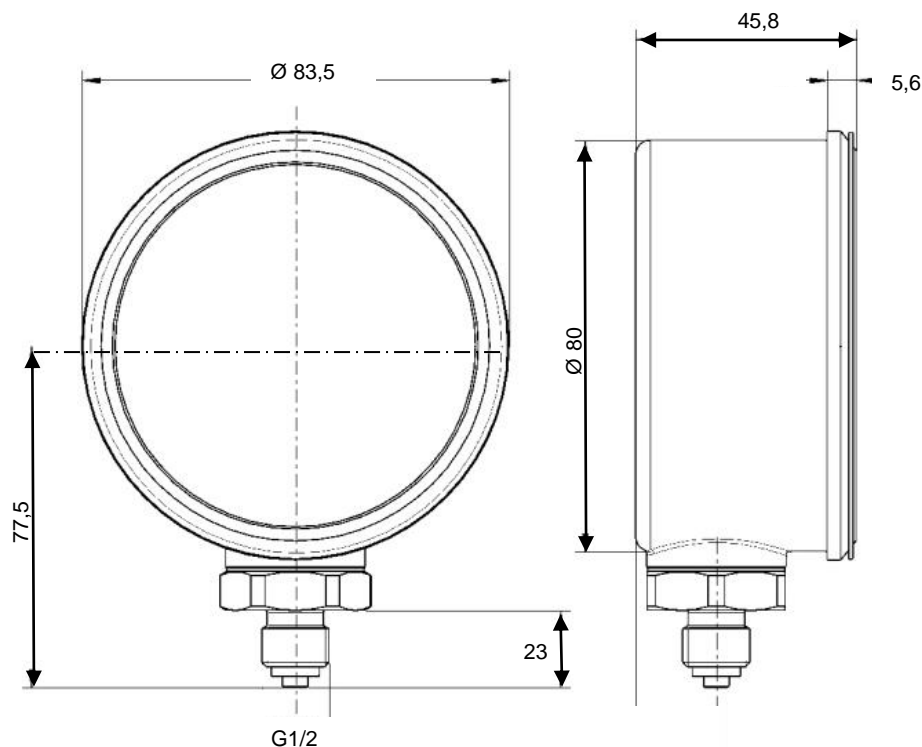

# Digitalmanometer, hochwertig integrierte Baragraphenanzeige Typ 7073, 7074

Seite 2/3 Datenblatt 70 73\_74\_digital\_manometer\_4stellig\_LCD-anzeige.pdf

Nenngröße Ø 80 mm, Edelstahl, IP65,  
Baragraph mit Schleppzeigerfunktion, netzunabhängig durch integrierte Batterie  
Druckanschluss Edelstahl, Gewinde G 1/2

# Digitalmanometer, hochwertig integrierte Baragraphenanzeige Typ 7073, 7074

Seite 3/3 Datenblatt 70 73\_74\_digital\_manometer\_4stellig\_LCD-anzeige.pdf

Nenngröße Ø 80 mm, Edelstahl, IP65,  
Baragraph mit Schleppezeigerfunktion, netzunabhängig durch integrierte Batterie  
Druckanschluss Edelstahl, Gewinde G 1/2

Druck elektronisch

>> Technische Zeichnung

>> Bestellschlüssel

				LCD-Anzeige	Abschaltzeit	Beleuchtung, Tara	Druckanschluss
7	0	7	3	4-stellig	ohne	ohne	fest
7	0	7	4	4 ½-stellig	einstellbar	mit	drehbar

1. Messbereich
- 0...+ 5 bar
  - 0...+ 10 bar
  - 0...+ 20 bar
  - 0...+ 50 bar
  - 0...+ 100 bar
  - 0...+ 160 bar
  - 0...+ 250 bar
  - 0...+ 400 bar
  - 0...+ 600 bar
  - Sonstige auf Anfrage  
bitte im Klartext angeben